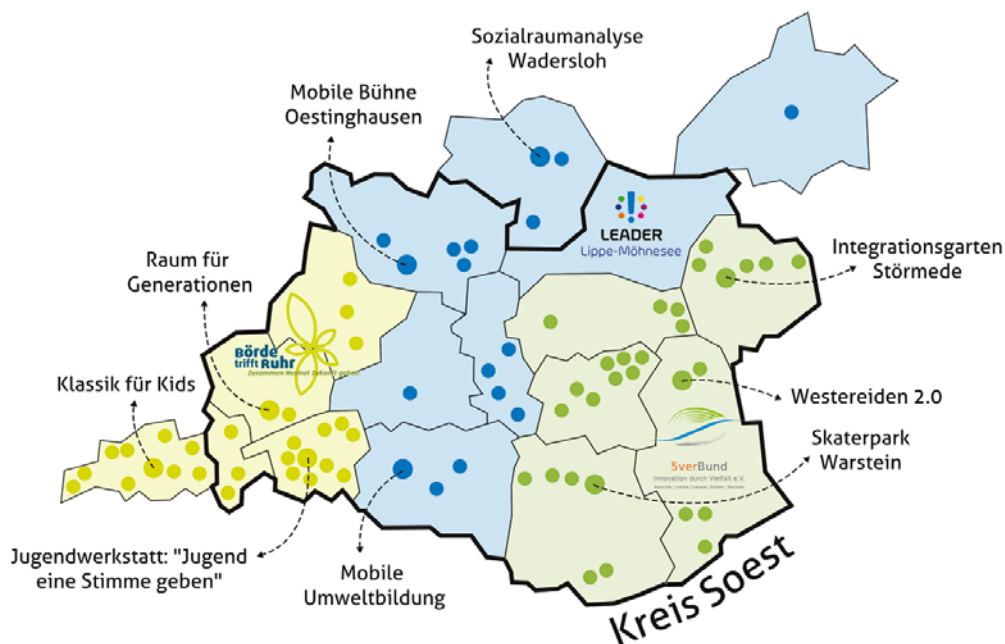

Ziel von LEADER ist es, innovative Ideen zu entwickeln, damit ländliche Regionen sich zukunftsfähig entwickeln. Themenschwerpunkte sind der Erhalt der guten Lebensbedingungen, Klima- und Naturschutz, Mobilität, Tourismus und Aus- und Weiterbildung. Dazu haben sich im Kreis Soest drei Lokale Aktionsgruppen gegründet, die sich aus Wirtschafts- und Sozialpartnern und aus Partnern der Verwaltung zusammensetzen. Gemeinsam entscheiden sie über die Verwendung des LEADER-Budgets, für das sie sich zuvor beworben haben.>

Text: Die Lokalen Aktionsgruppen im Kreis Soest

Bildunterschriften: Übersicht aktueller Projekte in den drei LEADER-Regionen im Kreis Soest

Alle Bilder: © LAG Lippe-Möhnesee e.V.