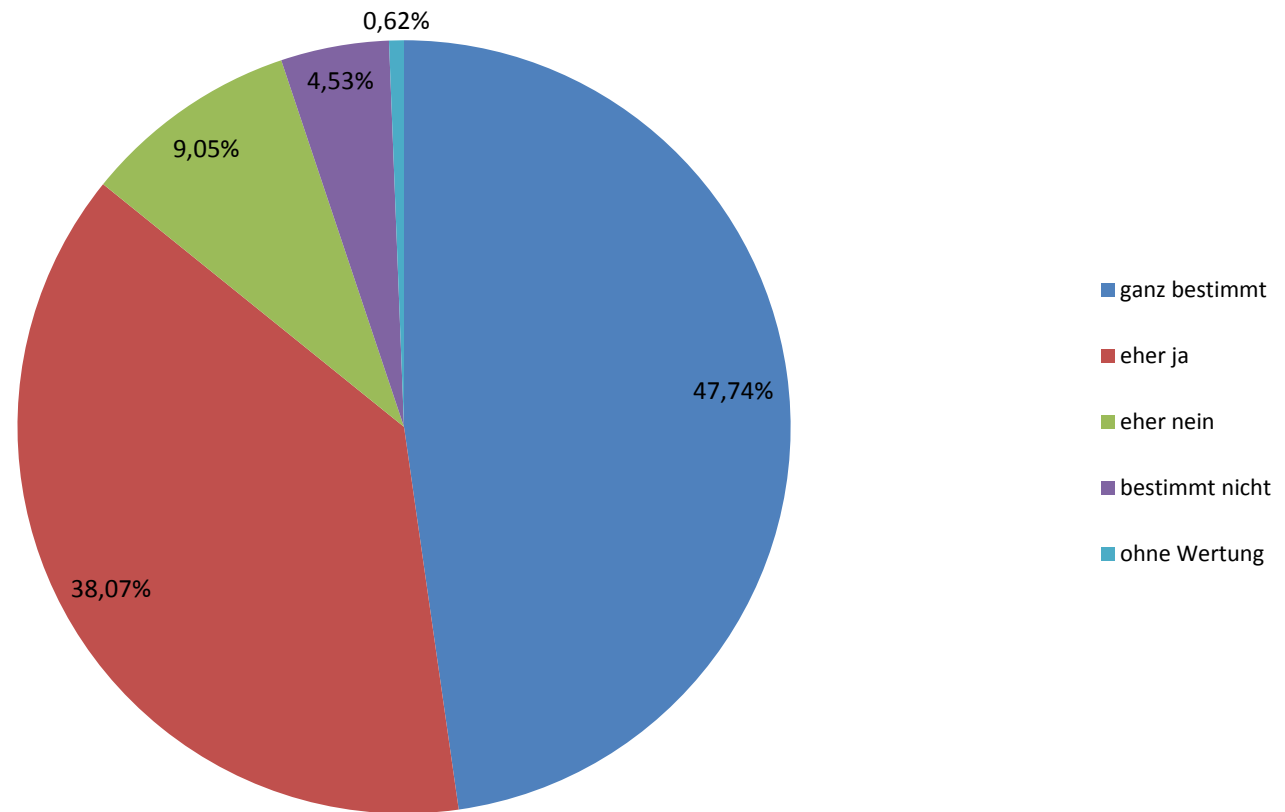

Lippetalschule

Gemeinschaftsschule der Gemeinde Lippetal

Lippetalschule

Gemeinschaftsschule der Gemeinde Lippetal

Gesamtergebnis der Befragung an den Lippetaler Grundschulen aller Klassen (1-4)

		Insgesamt Grundschulen Lippetal				
zurück:		486	95,67%			
verteilt:		508				
Fragenbogen		ganz bestimmt	eher ja	eher nein	bestimmt nicht	ohne Wertung
1. Klasse		38	54	7	3	0
2. Klasse		44	47	14	3	1
3. Klasse		73	51	13	4	1
4. Klasse		77	33	10	12	1
Summe		232	185	44	22	3

Lippetalschule

Gemeinschaftsschule der Gemeinde Lippetal

**Gesamtergebnis der Befragung an den Lippetaler
Grundschulen aller Klassen (1-4)**

Lippetalschule

Gemeinschaftsschule der Gemeinde Lippetal

- Als erstes Fazit ist festzuhalten, dass 85,81 % der Lippetaler ganz bestimmt bzw. eher ja zum Besuch der Gemeinschaftsschule in Lippetal gesagt haben.
- 13,58 % antworteten, dass sie die Schule eher nicht bzw. ganz bestimmt nicht wählen. Diese Schüler werden also sicher - wie in der Schulentwicklungsplanung prognostiziert - Schulen in der Nachbarschaft besuchen.