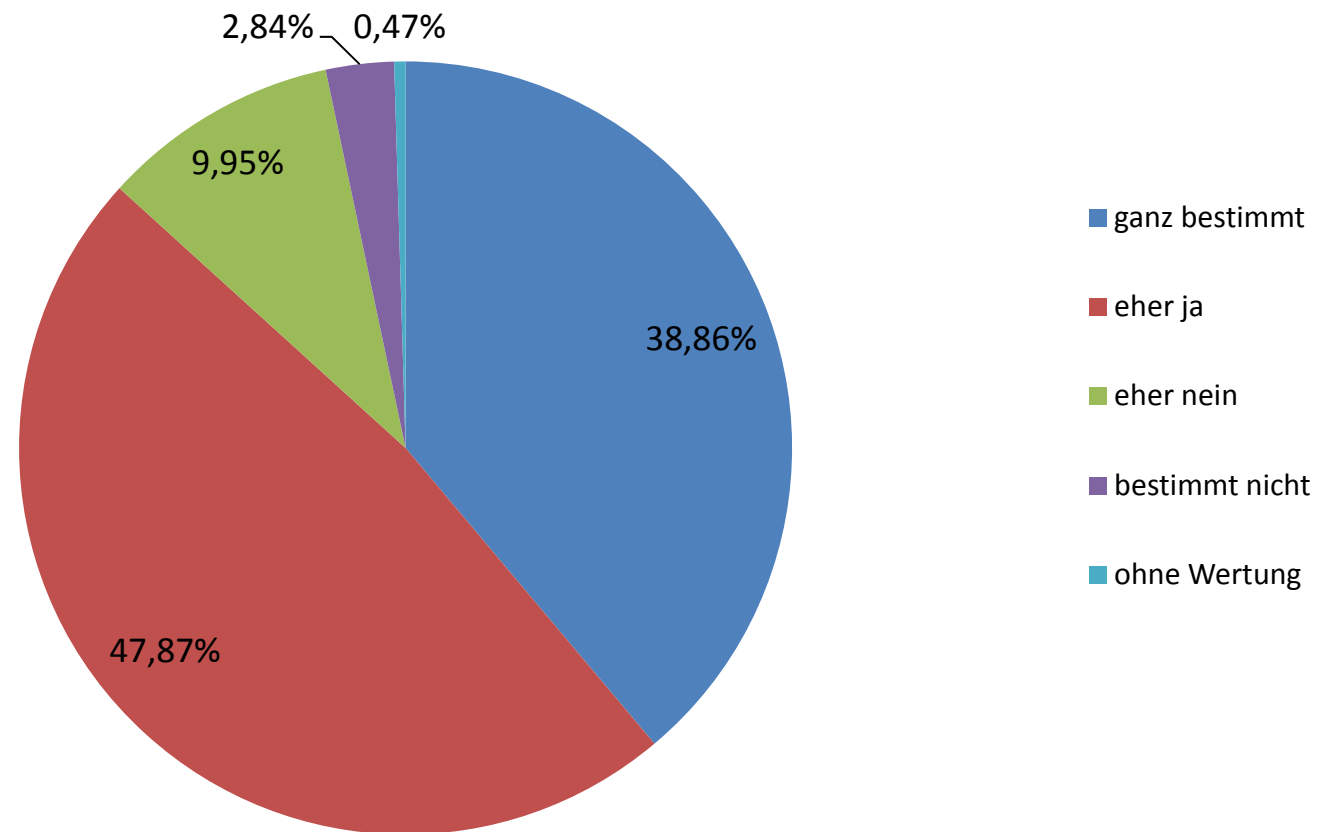

Lippetalschule

Gemeinschaftsschule der Gemeinde Lippetal

**Gesamtergebnis der Befragung an den Lippetaler
Grundschulen (1+2 Klasse)**

Lippetalschule

Gemeinschaftsschule der Gemeinde Lippetal

Gesamtergebnis der Befragung an den Lippetaler Grundschulen (3+4 Klasse)

	ganz bestimmt	ganz bestimmt	eher ja	eher ja	eher nein	eher nein	bestimmt nicht	bestimmt nicht	ohne Wertung	ohne Wertung
3. Klasse	73	51,41%	51	35,92%	13	9,15%	4	2,82%	1	0,70%
4. Klasse	77	57,89%	33	24,81%	10	7,52%	12	9,02%	1	0,75%
Summe 3+4	150	54,55%	84	30,55%	23	8,36%	16	5,82%	2	0,73%